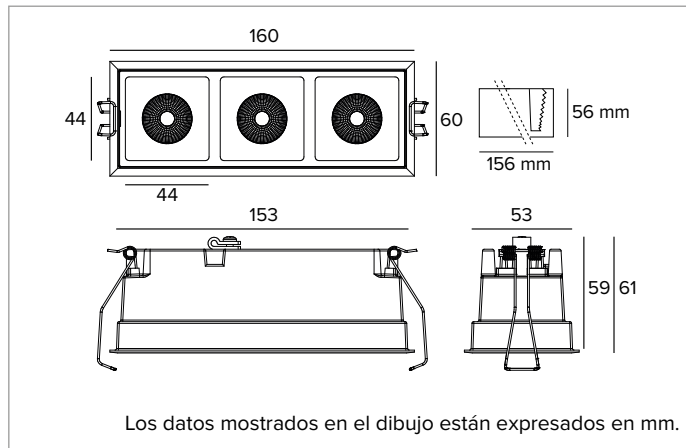

LÁMPARA

LED Chip on Board de alta eficiencia Ra90.

Clase de eficiencia energética: E

Potencia nominal: 17W

Flujo nominal: 2718lm

Índice de reproducción cromática: 90

Rf: 91

Rg: 100

CCT nominal: 3500K

SDCM: 2

Duración útil (L80/B10): >50000h tq +25°C

CARACTERÍSTICAS LUMINOTÉCNICAS

Óptica FL. Reflector de aluminio anodizado y marco de policarbonato negro. La luminaria es apta para la instalación en ambientes de trabajo UGR<17 (EN12464-1).

Óptica: REFLECTOR

Apertura del haz de luz: FL

Eficiencia óptica: 71%

Flujo luminaria: 1941lm

Rendimiento luminoso: 101lm/W

Seguridad fotobiológica: Conforme al grupo de riesgo RG1 (Riesgo Bajo)

CARACTERÍSTICAS MECÁNICAS

Cuerpo de aluminio fundido a presión barnizado en negro. Versión Large 3X.

Color y acabado: Negro profundo

Dimensiones: AxB=160x60mm

Peso: 0,5Kg

Versión: 3X

Grado de protección: IP20

CARACTERÍSTICAS ELÉCTRICAS

Equipado con driver electrónico ON-OFF. Luminaria compatible con EN 60598-2-22 para suministro de energía desde un sistema de emergencia centralizado CPSS (Central Power Supply System), no incorporado en la luminaria - áreas de alto riesgo excluidas. La potencia y el flujo predeterminados son 100% en CA y 100% en CC.

Potencia luminaria: 19W

Alimentación: 220-240Vac 50/60Hz

Clase de aislamiento: CLASE 2

Tipo driver / Control: ON-OFF

Driver incluido: Sí

Clase F: Sí

SAFE FLICKER: PstLM=<1 e SVM=<0,4 (IEC TR 61547-1 e IEC TR 63158), garantizando una luz más cómoda y segura

Temperatura ambiente: 0°C / +25°C

INSTALACIÓN

Sistema de enganche rápido mediante muelles para instalaciones en falsos techos de 0 a 30mm.

NOTAS

Disponible bajo petición la versión 110-277Vac.

GARANTÍA

5 años.

ADVERTENCIAS

Luminaria diseñada para su eliminación/reciclaje al final de su vida útil. Fuente luminosa reemplazable (solo LED) por un profesional. Equipo de control reemplazable por un profesional.

En función de la continua evolución tecnológica de los componentes electrónicos, los datos indicados están sujetos a actualización por lo que es necesario solicitar confirmación al hacer el pedido.

El flujo luminoso y la potencia eléctrica presentan tolerancias +/-10% respecto al valor indicado. tq +25°C (CIE 121).

Nos reservamos el derecho de realizar cambios técnicos.

Targetti Sankey S.r.l.
Via Pratese, 164
50145 Firenze - Italy
Tel: +39 055 37911
targetti.com
targetti@targetti.com

CCIAA Firenze
Share Capital:
€ 500.000,00
VAT N. (IT):
01537660480
R.E.A: FI-275656

TARGETTI